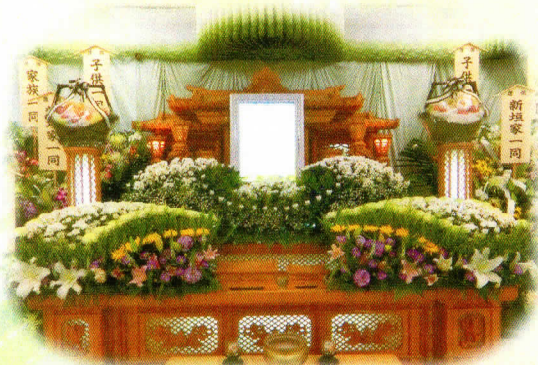

(同)とうま葬儀社花壇施行例

(造花祭壇6尺 ¥50,000円)

(生花壇6尺2段 ¥200,000円)  
※施工依頼の一番多いプランです。

(生花壇6尺3段 ¥250,000円)

※注意、写真はあくまでもイメージです、季節や状況によって花や形が変わります。

(生花壇12尺2段 ¥400,000円)

同とうま葬儀社

同とうま葬儀社

(生花壇18尺2段 ¥600,000円)

(名護・本部・今帰仁葬斎場)